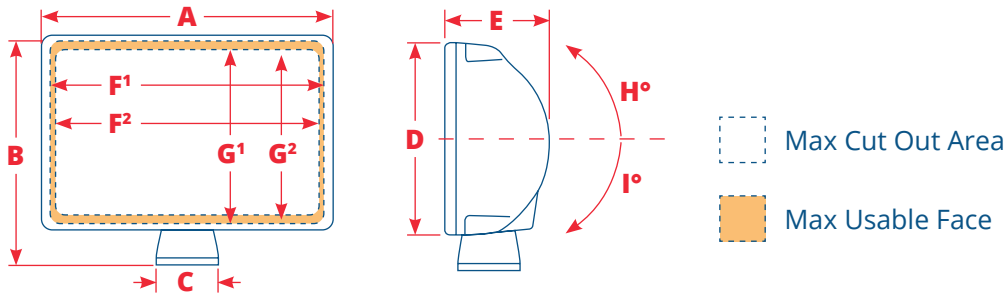

SAIL, DECK & RAIL POD PART NUMBER GUIDE

	A	B	C	D	E	F ¹	G ¹	F ²	G ²	H	I	
	inch / mm	inch / mm	inch / mm	inch / mm	inch / mm	inch / mm	inch / mm	inch / mm	inch / mm			
SPOD / RAIL POD	Overall Dimensions					Max Usable Face		Max Cut Out Area				
	SP1S	5.04 / 127.97	NA	NA	5.16 / 131.14	3.125 / 79.38	4.63 / 117.47	4.63 / 117.47	4.125 / 104.77	4.125 / 104.77	NA	NA
	SP1S2	5.38 / 136.53	NA	NA	5.38 / 136.53	3.38 / 85.73	5 / 127	5 / 127	4.38 / 111.13	4.38 / 111.13	NA	NA
	SP2S / SP2S1	12.30 / 312.55	NA	NA	7.56 / 191.89	5.08 / 129.03	11.75 / 298.45	7 / 177.80	11 / 279.40	6.125 / 155.57	26°	12°
	SP3S / SP3S1	14.25 / 361.95	NA	NA	9.5 / 241.30	5.15 / 130.73	13.75 / 349.25	9 / 228.60	12.94 / 328.63	8.125 / 206.37	32°	30°
	SP4S	17.5 / 444.50	NA	NA	12.75 / 323.85	5.7 / 144.78	16.94 / 430.23	12.25 / 311.15	16 / 406.40	11.25 / 285.75	10°	7°
SP5S / SP5S1	15.25 / 387.35	NA	NA	5.5 / 139.70	3.19 / 80.90	14.75 / 374.65	5 / 127	13.88 / 352.42	4.125 / 104.77	6°	6°	
DPOD	SP2P	12.30 / 312.55	9.37 / 238	4 / 101.6	7.56 / 191.89	5.08 / 129.03	11.75 / 298.45	7 / 177.80	11 / 279.40	6.125 / 155.57	NA	NA
	SP3P	14.25 / 361.95	11.31 / 287.27	4 / 101.6	9.5 / 241.30	5.15 / 130.73	13.75 / 349.25	9 / 228.60	12.94 / 328.63	8.125 / 206.37	NA	NA
	SP5P	15.25 / 387.35	7.31 / 185.67	4 / 101.6	5.5 / 139.70	3.19 / 80.90	14.75 / 374.65	5 / 127	13.88 / 352.42	4.125 / 104.77	NA	NA
Accessory												
SP1BOX	5.04 / 127.97	NA	NA	5.16 / 131.14	3.125 / 79.38	4.63 / 117.47	4.63 / 117.47	4.125 / 104.77	4.125 / 104.77	NA	NA	
SP1BOX2	5.38 / 136.53	NA	NA	5.38 / 136.53	3.38 / 85.73	5 / 127	5 / 127	4.38 / 111.13	4.38 / 111.13	NA	NA	

Note: All pods are uncut. Seaview can pre-cut upon request.